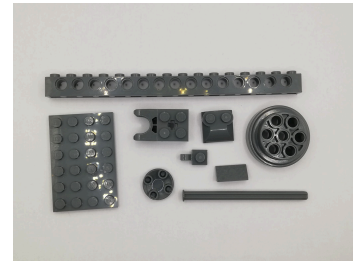

Sorteerinstructies Tumbler 76240

1. Stickers & geprinte onderdelen

2. Accessoires

3. Minifiguren

4. Unieke onderdelen

5. Goud & zilver

6. Blauw, rood, geel, bruine & zandkleur

7. Transparant

8. Donkergrijs

9. Lichtgrijs

10. Technic 6x8 blokken

11. Zwart ramen

Sorteerinstructies Tumbler 76240

12. Zwart technic blokken

13. Zwart blokken

14. Zwart technic onderdelen

15. Zwart smalle platen

16. Zwart breedte platen

17. Zwart variërend

18. Banden