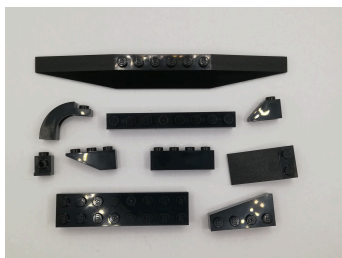

8. Donkergrijs

9. Lichtgrijs

10. Technic 6x8 blokken

11. Zwart ramen

Sorteerinstructies Tumbler 76240

12. Zwart technic blokken

13. Zwart blokken

14. Zwart technic onderdelen

15. Zwart smalle platen

16. Zwart breedte platen

17. Zwart variërend

18. Banden