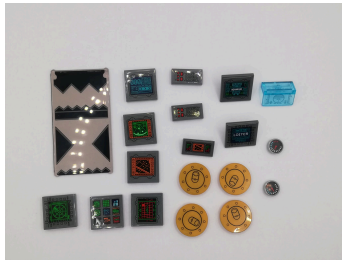

Sorteerinstructies Tumbler 76240

1. Stickers & geprinte onderdelen

2. Accessoires

3. Minifiguren

4. Unieke onderdelen

5. Goud & zilver

6. Blauw, rood, geel, bruine & zandkleur

7. Transparant

8. Donkergrijs

9. Lichtgrijs

10. Technic 6x8 blokken

11. Zwart ramen

Sorteerinstructies Tumbler 76240

12. Zwart technic blokken

13. Zwart blokken

14. Zwart technic onderdelen

15. Zwart smalle platen

16. Zwart breedte platen

17. Zwart variërend

18. Banden