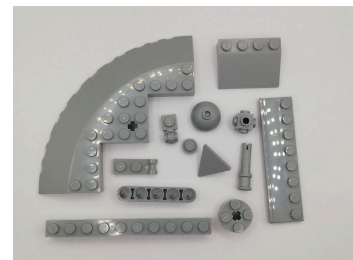

9. Lichtgrijs