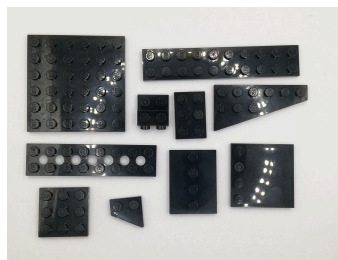

Sorteerinstructies Tumbler 76240

1. Stickers & geprinte onderdelen

2. Accessoires

3. Minifiguren

4. Unieke onderdelen

5. Goud & zilver

6. Blauw, rood, geel, bruine & zandkleur

7. Transparant

8. Donkergrijs

9. Lichtgrijs

10. Technic 6x8 blokken

11. Zwart ramen

Sorteerinstructies Tumbler 76240

12. Zwart technic blokken

13. Zwart blokken

14. Zwart technic onderdelen

15. Zwart smalle platen

16. Zwart breedte platen

17. Zwart variërend

18. Banden