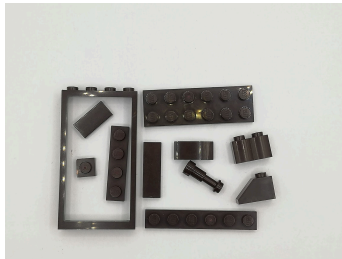

Sorteerinstructies Tumbler 76240

1. Stickers & geprinte onderdelen

2. Accessoires

3. Minifiguren

4. Unieke onderdelen

5. Goud & zilver

6. Blauw, rood, geel, bruine & zandkleur

7. Transparant

8. Donkergrijs

9. Lichtgrijs

10. Technic 6x8 blokken

11. Zwart ramen

Sorteerinstructies Tumbler 76240

12. Zwart technic blokken

13. Zwart blokken

14. Zwart technic onderdelen

15. Zwart smalle platen

16. Zwart breedte platen

17. Zwart variërend

18. Banden