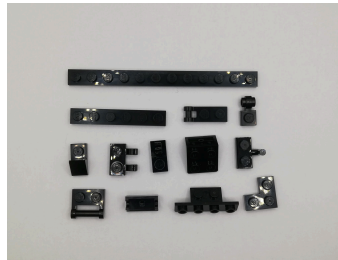

8. Donkergrijs

9. Lichtgrijs

10. Technic 6x8 blokken

11. Zwart ramen

Sorteerinstructies Tumbler 76240

12. Zwart technic blokken

13. Zwart blokken

14. Zwart technic onderdelen

15. Zwart smalle platen

16. Zwart breedte platen

17. Zwart variërend

18. Banden