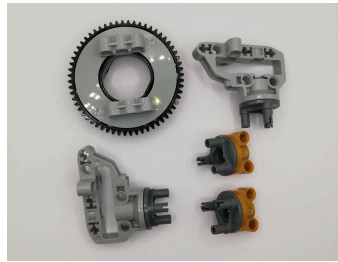

Sorteerinstructies Tumbler 76240

1. Stickers & geprinte onderdelen

2. Accessoires

3. Minifiguren

4. Unieke onderdelen

5. Goud & zilver

6. Blauw, rood, geel, bruine & zandkleur

7. Transparant

8. Donkergrijs

9. Lichtgrijs

10. Technic 6x8 blokken

11. Zwart ramen

Sorteerinstructies Tumbler 76240

12. Zwart technic blokken

13. Zwart blokken

14. Zwart technic onderdelen

15. Zwart smalle platen

16. Zwart breedte platen

17. Zwart variërend

18. Banden