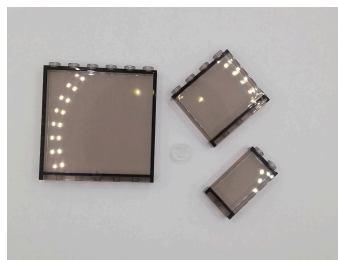

Sorteerinstructies Tumbler 76240

1. Stickers & geprinte onderdelen

2. Accessoires

3. Minifiguren

4. Unieke onderdelen

5. Goud & zilver

6. Blauw, rood, geel, bruine & zandkleur

7. Transparant

8. Donkergrijs

9. Lichtgrijs

10. Technic 6x8 blokken

11. Zwart ramen

Sorteerinstructies Tumbler 76240

12. Zwart technic blokken

13. Zwart blokken

14. Zwart technic onderdelen

15. Zwart smalle platen

16. Zwart breedte platen

17. Zwart variërend

18. Banden