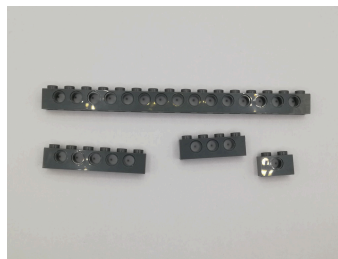

18. Donkergrijs
technische blokken