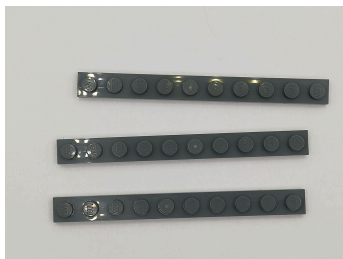

20. Donkergrijs tegels

24. Donkergrijs 1 x 4
platen

Sorteerinstructies Eiffeltoren 10307

25. Donkergrijs 1 x 1 platen

29. Donkergrijs platen met O opening

33. Donkergrijs 1 x 3 & 2 x 2 hoek platen

26. Donkergrijs 1 x 10 platen

30. Donkergrijs 1 x 1 ronde platen

34. Donkergrijs 1 x 6 platen

27. Donkergrijs 1 x 1 plaat met O opening

31. Donkergrijs 1 x 2 platen

35. Donkergrijs grote platen

28. Donkergrijs platen met staven

32. Donkergrijs 1 x 8 platen