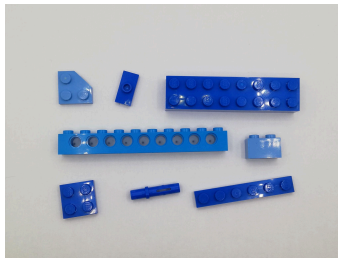

Sorteerinstructies Eiffeltoren 10307

7. Blauw