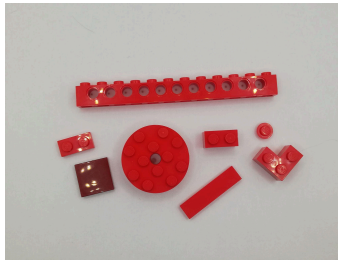

Sorteerinstructies Eiffeltoren 10307

1. Transparant

5. Rood

9. Zandkleur

2. Bruin

6. Wit

10. Lichtgrijs

3. Geel & oranje

30. Donkergrijs 1 x 1 ronde platen

34. Donkergrijs 1 x 6 platen

27. Donkergrijs 1 x 1 plaat met O opening

31. Donkergrijs 1 x 2 platen

35. Donkergrijs grote platen

28. Donkergrijs platen met staven

32. Donkergrijs 1 x 8 platen