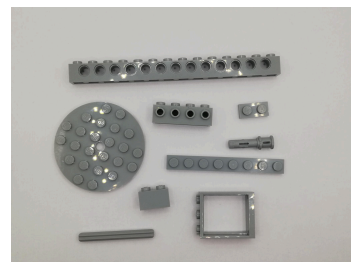

Sorteerinstructies Eiffeltoren 10307

1. Transparant

5. Rood

9. Zandkleur

2. Bruin

6. Wit

10. Lichtgrijs

3. Geel & oranje

20. Donkergrijs tegels

24. Donkergrijs 1 x 4
platen

Sorteerinstructies Eiffeltoren 10307

25. Donkergrijs 1 x 1 platen

29. Donkergrijs platen met O opening

33. Donkergrijs 1 x 3 & 2 x 2 hoek platen

26. Donkergrijs 1 x 10 platen

30. Donkergrijs 1 x 1 ronde platen

34. Donkergrijs 1 x 6 platen

27. Donkergrijs 1 x 1 plaat met O opening

31. Donkergrijs 1 x 2 platen

35. Donkergrijs grote platen

28. Donkergrijs platen met staven

32. Donkergrijs 1 x 8 platen