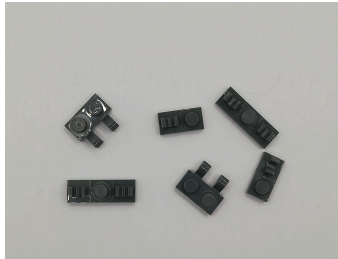

20. Donkergrijs tegels

24. Donkergrijs 1 x 4
platen

Sorteerinstructies Eiffeltoren 10307

25. Donkergrijs 1 x 1 platen

29. Donkergrijs platen met O opening

33. Donkergrijs 1 x 3 & 2 x 2 hoek platen

26. Donkergrijs 1 x 10 platen