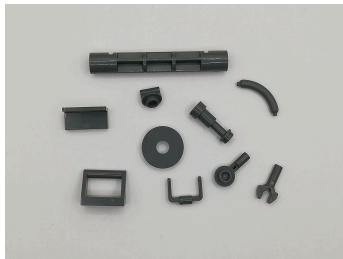

36. Donkergrijs breedte platen

Sorteerinstructies Eiffeltoren 10307

37. Donkergrijs 8 x 8 platen

38. Donkergrijs variërend

39. Grote platen