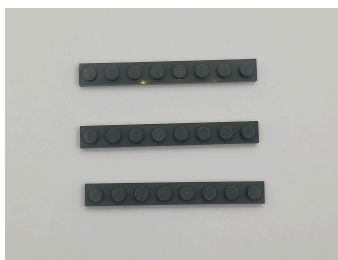

20. Donkergrijs tegels

24. Donkergrijs 1 x 4
platen

Sorteerinstructies Eiffeltoren 10307

25. Donkergrijs 1 x 1 platen

29. Donkergrijs platen met O opening

33. Donkergrijs 1 x 3 & 2 x 2 hoek platen

26. Donkergrijs 1 x 10 platen

30. Donkergrijs 1 x 1 ronde platen

34. Donkergrijs 1 x 6 platen

27. Donkergrijs 1 x 1 plaat met O opening

31. Donkergrijs 1 x 2 platen

35. Donkergrijs grote platen

28. Donkergrijs platen met staven

32. Donkergrijs 1 x 8 platen