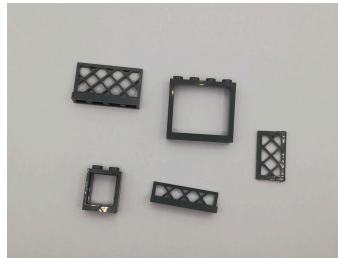

Sorteerinstructies Eiffeltoren 10307

1. Transparant

5. Rood

9. Zandkleur

2. Bruin

6. Wit

10. Lichtgrijs

3. Geel & oranje

7. Blauw

11. Zwart

4. Groen

8. Donker zandkleur

12. Zilver & pearl

Sorteerinstructies Eiffeltoren 10307

13. Donkergrijs as
verbindingen

17. Donkergrijs ramen
& roosters

20. Donkergrijs tegels

24. Donkergrijs 1 x 4
platen

Sorteerinstructies Eiffeltoren 10307

25. Donkergrijs 1 x 1 platen

29. Donkergrijs platen met O opening

33. Donkergrijs 1 x 3 & 2 x 2 hoek platen

26. Donkergrijs 1 x 10 platen