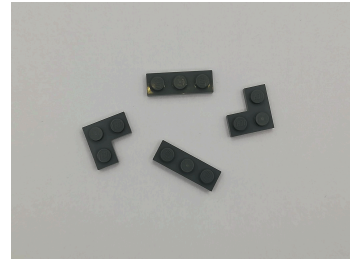

20. Donkergrijs tegels

24. Donkergrijs 1 x 4
platen

Sorteerinstructies Eiffeltoren 10307

25. Donkergrijs 1 x 1 platen

29. Donkergrijs platen met O opening

33. Donkergrijs 1 x 3 & 2 x 2 hoek platen

26. Donkergrijs 1 x 10 platen

30. Donkergrijs 1 x 1 ronde platen

34. Donkergrijs 1 x 6 platen

27. Donkergrijs 1 x 1 plaat met O opening

31. Donkergrijs 1 x 2 platen

35. Donkergrijs grote platen

28. Donkergrijs platen met staven

32. Donkergrijs 1 x 8 platen