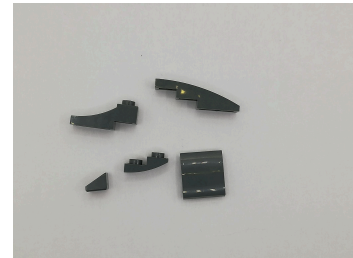

Sorteerinstructies Eiffeltoren 10307

1. Transparant

5. Rood

9. Zandkleur

2. Bruin

6. Wit

10. Lichtgrijs

3. Geel & oranje

7. Blauw

11. Zwart

4. Groen

8. Donker zandkleur

12. Zilver & pearl

Sorteerinstructies Eiffeltoren 10307

13. Donkergrijs as
verbindingen

17. Donkergrijs ramen
& roosters

21. Donkergrijs gladde
bogen

14. Donkergrijs staven

18. Donkergrijs
technische blokken

22. Donkergrijs
scharnieren

15. Donkergrijs staaf
houders

19. Donkergrijs blokken

23. Donkergrijs 1 x 5
platen

16. Donkergrijs buizen
& rollercoaster banen

20. Donkergrijs tegels

24. Donkergrijs 1 x 4
platen

Sorteerinstructies Eiffeltoren 10307

25. Donkergrijs 1 x 1 platen

29. Donkergrijs platen met O opening

33. Donkergrijs 1 x 3 & 2 x 2 hoek platen

26. Donkergrijs 1 x 10 platen