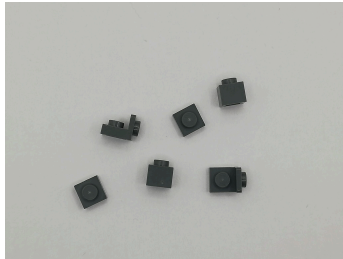

20. Donkergrijs tegels

24. Donkergrijs 1 x 4
platen

Sorteerinstructies Eiffeltoren 10307

25. Donkergrijs 1 x 1 platen

29. Donkergrijs platen met O opening

33. Donkergrijs 1 x 3 & 2 x 2 hoek platen

26. Donkergrijs 1 x 10 platen