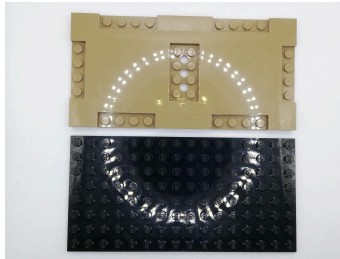

Sorteerinstructies Eiffeltoren 10307

37. Donkergrijs 8 x 8 platen