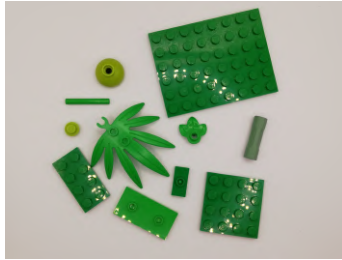

Sorteerinstructies Lusachtbaan 10303

1. Accessoires & stickers

2. Minifiguren

3. Touw & rekker

4. Kettingen

5. Zilver 2x2 achthoek

6. Transparant

7. Achtbaanrails

8. Fel oranje

9. Wit

10. Donkergrijs

11. Zwart

Sorteerinstructies Lusachtbaan 10303

12. Groen

16. Lichtgrijs blokken

20. Lichtgrijs variërend

13. Blauw & azure

17. Lichtgrijs platen
2x16

21. Donkerblauw
blokken 2x6

14. Bruin & zandkleur

18. Lichtgrijs platen
smal

22. Donkerblauw
blokken 2x4

15. Rood & geel

19. Lichtgrijs platen
breed