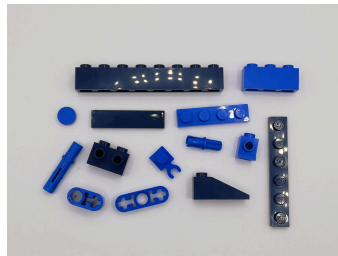

# Sorteerinstructies Concorde 10318

1. Geprinte onderdelen

2. Transparant, goud, zilver en pearl

3. Geel

4. Oranje

5. Rood

6. Blauw

7. (Donker) zandkleur

8. Donkergrijs

9. Lichtgrijs

10. Zwart

11. Wit blokken