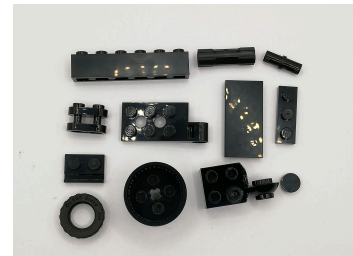

# Sorteerinstructies Concorde 10318

1. Geprinte onderdelen

2. Transparant, goud, zilver en pearl

3. Geel

4. Oranje

5. Rood

6. Blauw

7. (Donker) zandkleur

8. Donkergrijs

9. Lichtgrijs

10. Zwart

11. Wit blokken