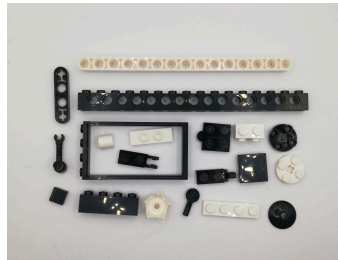

# Sorteerinstructies Boomhut 21318

12. Donkerbruin

16. Zwart & wit

20. Bruin blokken

13. Nougat

17. Bruin ramen, bogen & deuren

21. Bruin variërend

14. Lichtgrijs & donker grijs