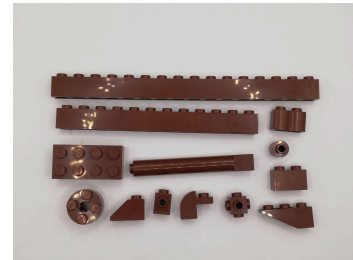

# Sorteerinstructies Boomhut 21318

12. Donkerbruin

16. Zwart & wit

20. Bruin blokken

13. Nougat

17. Bruin ramen, bogen & deuren

21. Bruin variërend

14. Lichtgrijs & donker grijs