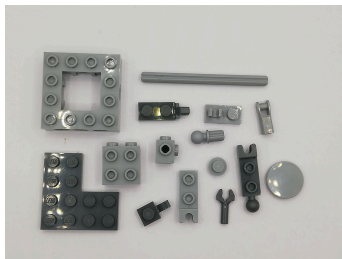

# Sorteerinstructies Boomhut 21318

12. Donkerbruin

16. Zwart & wit

20. Bruin blokken

13. Nougat

17. Bruin ramen, bogen & deuren

21. Bruin variërend

14. Lichtgrijs & donker grijs