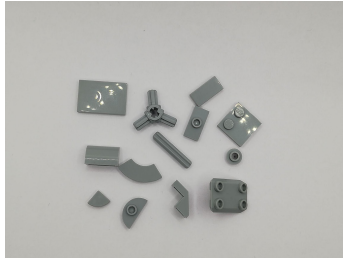

Sorteerinstructies Rivendell 10316

23. Lichtgrijs variërend