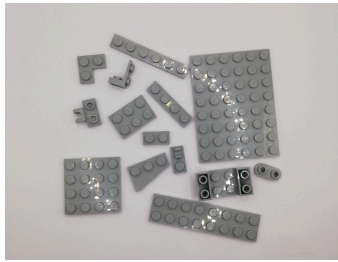

8. Nougat

9. Wit

10. (Donker) zandkleur

Sorteerinstructies Ridderkasteel 10305

11. Groen

15. Donkergrijs grote blokken

19. Lichtgrijs 1x4 blokken

12. Zwart

16. Donkergrijs smalle blokken

20. Lichtgrijs 1x3 blokken

13. (Donker) bruin

17. Donkergrijs platen

21. Lichtgrijs 2x2 hoek blokken

14. Donkergrijs bogen

18. Donkergrijs variërend

22. Lichtgrijs profiel blokken

Sorteerinstructies Ridderkasteel 10305

23. Lichtgrijs bogen

27. Lichtgrijs variërend

24. Lichtgrijs smalle blokken

28. Grote platen

25. Lichtgrijs grote blokken

26. Lichtgrijs platen