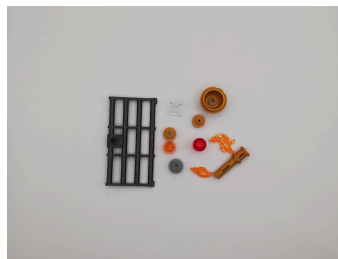

Sorteerinstructies Ridderkasteel 10305

1. Accessoires

2. Minifiguren

3. Vlaggen & geprinte onderdelen

4. Transparant, goud, zilver en pearl

5. Geel, rood & oranje

6. Blauw

7. Wit

8. Nougat

9. Wit

10. (Donker) zandkleur

Sorteerinstructies Ridderkasteel 10305

11. Groen

15. Donkergrijs grote blokken

19. Lichtgrijs 1x4 blokken

12. Zwart

16. Donkergrijs smalle blokken

20. Lichtgrijs 1x3 blokken

13. (Donker) bruin

17. Donkergrijs platen

21. Lichtgrijs 2x2 hoek blokken

14. Donkergrijs bogen

18. Donkergrijs variërend

22. Lichtgrijs profiel blokken

Sorteerinstructies Ridderkasteel 10305

23. Lichtgrijs bogen

27. Lichtgrijs variërend

24. Lichtgrijs smalle blokken

28. Grote platen

25. Lichtgrijs grote blokken

26. Lichtgrijs platen