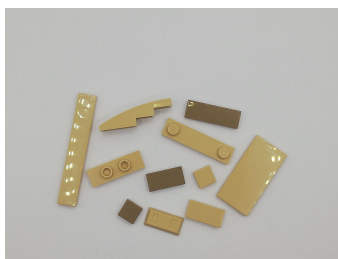

Sorteerinstructies Colosseum 10276

1. Nougat

5. Lichtgrijs

9. Donkergrijs tegels

2. Blauw

6. Zwart & lichtgrijs technische blokken 6x8 & 4x6

10. Donkergrijs platen

3. Groen

7. Zwart

11. Donkergrijs blokken

4. Rood, bruin, geel, wit & oranje

8. Zwart & donkergrijs technische blokken 1x14 & 1x16

12. Olijfgroen platen

Sorteerinstructies Colosseum 10276

13. Donker zandkleur
kaarshouders

17. (Donker)zandkleur
kaas onderdelen

21. Zandkleur 2x3
platen

14. (Donker)zandkleur
1x1 platen

18. Zandkleur ramen

22. (Donker)zandkleur
2x4, 2x6, 2x8 & 2x10
platen

15. (Donker)zandkleur
1x1 ronde platen

19. Zandkleur panelen

23. (Donker)zandkleur
4x6 platen

16. Zandkleur 2x2
ronde platen

20. Zandkleur tegels

24. (Donker)zandkleur
1x3, 1x4 & hoek 2x2
platen

Sorteerinstructies Colosseum 10276

25. Zandkleur 3x3 platen

29. Zandkleur blokken met nopjes aan zijkant