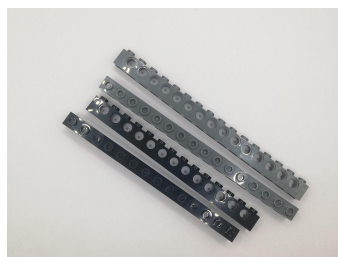

Sorteerinstructies Colosseum 10276

1. Nougat

5. Lichtgrijs

9. Donkergrijs tegels

2. Blauw

6. Zwart & lichtgrijs technische blokken 6x8 & 4x6

10. Donkergrijs platen

3. Groen

7. Zwart

11. Donkergrijs blokken

4. Rood, bruin, geel, wit & oranje

8. Zwart & donkergrijs technische blokken 1x14 & 1x16

12. Olijfgroen platen

Sorteerinstructies Colosseum 10276

13. Donker zandkleur
kaarshouders

17. (Donker)zandkleur
kaas onderdelen

21. Zandkleur 2x3
platen

14. (Donker)zandkleur
1x1 platen

18. Zandkleur ramen

22. (Donker)zandkleur
2x4, 2x6, 2x8 & 2x10
platen

15. (Donker)zandkleur
1x1 ronde platen

19. Zandkleur panelen