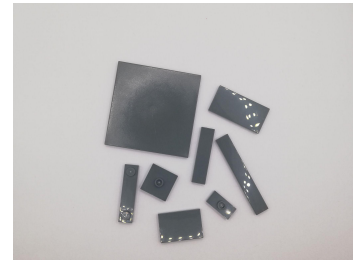

Sorteerinstructies Colosseum 10276

1. Nougat

5. Lichtgrijs

9. Donkergrijs tegels

2. Blauw

6. Zwart & lichtgrijs technische blokken 6x8 & 4x6

10. Donkergrijs platen

3. Groen

7. Zwart

11. Donkergrijs blokken

4. Rood, bruin, geel, wit & oranje

8. Zwart & donkergrijs technische blokken 1x14 & 1x16

12. Olijfgroen platen

Sorteerinstructies Colosseum 10276

13. Donker zandkleur
kaarshouders

17. (Donker)zandkleur
kaas onderdelen

21. Zandkleur 2x3
platen

14. (Donker)zandkleur
1x1 platen

18. Zandkleur ramen

22. (Donker)zandkleur
2x4, 2x6, 2x8 & 2x10
platen

15. (Donker)zandkleur
1x1 ronde platen

19. Zandkleur panelen

23. (Donker)zandkleur
4x6 platen

16. Zandkleur 2x2
ronde platen

20. Zandkleur tegels

24. (Donker)zandkleur
1x3, 1x4 & hoek 2x2
platen

Sorteerinstructies Colosseum 10276

25. Zandkleur 3x3 platen

29. Zandkleur blokken met nopjes aan zijkant