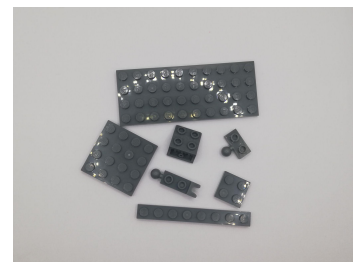

Sorteerinstructies Colosseum 10276

1. Nougat

5. Lichtgrijs

9. Donkergrijs tegels

2. Blauw

6. Zwart & lichtgrijs technische blokken 6x8 & 4x6

10. Donkergrijs platen

3. Groen

7. Zwart

11. Donkergrijs blokken

4. Rood, bruin, geel, wit & oranje

8. Zwart & donkergrijs technische blokken 1x14 & 1x16

12. Olijfgroen platen

Sorteerinstructies Colosseum 10276

13. Donker zandkleur
kaarshouders

17. (Donker)zandkleur
kaas onderdelen

21. Zandkleur 2x3
platen

14. (Donker)zandkleur
1x1 platen

18. Zandkleur ramen

22. (Donker)zandkleur
2x4, 2x6, 2x8 & 2x10
platen

15. (Donker)zandkleur
1x1 ronde platen

19. Zandkleur panelen