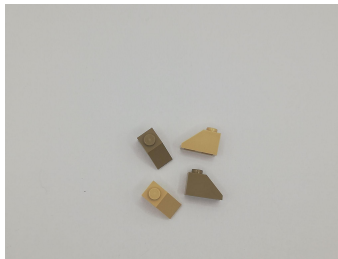

30. (Donker)zandkleur 1x2 schuine blokken