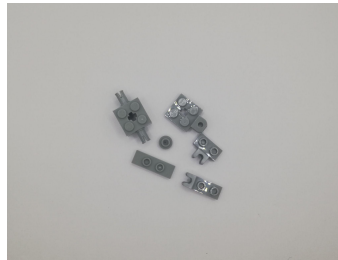

Sorteerinstructies Colosseum 10276

1. Nougat

5. Lichtgrijs

9. Donkergrijs tegels

2. Blauw

6. Zwart & lichtgrijs technische blokken 6x8 & 4x6

10. Donkergrijs platen

3. Groen

7. Zwart

11. Donkergrijs blokken

4. Rood, bruin, geel, wit & oranje

8. Zwart & donkergrijs technische blokken 1x14 & 1x16

12. Olijfgroen platen

Sorteerinstructies Colosseum 10276

13. Donker zandkleur
kaarshouders