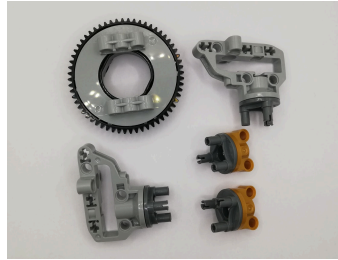

Sorteerinstructies Tumbler 76240

1. Stickers & geprinte onderdelen

2. Accessoires

3. Minifiguren

4. Unieke onderdelen

5. Goud & zilver

6. Blauw, rood, geel, bruine & zandkleur

7. Transparant

8. Donkergrijs

9. Lichtgrijs

10. Technic 6x8 blokken

11. Zwart ramen