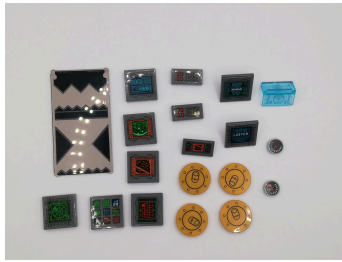

Sorteerinstructies Tumbler 76240

1. Stickers & geprinte onderdelen

2. Accessoires

3. Minifiguren

4. Unieke onderdelen

5. Goud & zilver

6. Blauw, rood, geel, bruine & zandkleur

7. Transparant

8. Donkergrijs

9. Lichtgrijs

10. Technic 6x8 blokken

11. Zwart ramen