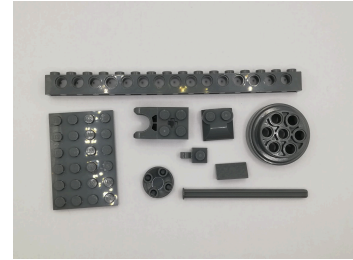

Sorteerinstructies Tumbler 76240

1. Stickers & geprinte onderdelen

2. Accessoires

3. Minifiguren

4. Unieke onderdelen

5. Goud & zilver

6. Blauw, rood, geel, bruine & zandkleur

7. Transparant

8. Donkergrijs

9. Lichtgrijs

10. Technic 6x8 blokken

11. Zwart ramen