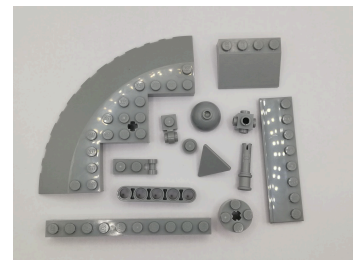

9. Lichtgrijs