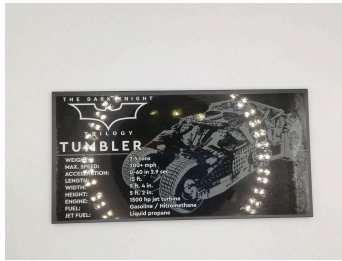

Sorteerinstructies Tumbler 76240

1. Stickers & geprinte onderdelen

2. Accessoires

3. Minifiguren

4. Unieke onderdelen

5. Goud & zilver

6. Blauw, rood, geel, bruine & zandkleur

7. Transparant