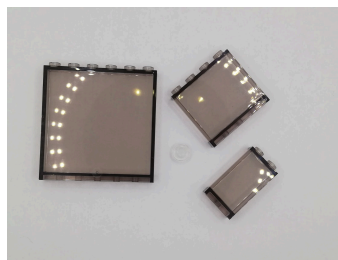

Sorteerinstructies Tumbler 76240

1. Stickers & geprinte onderdelen

2. Accessoires

3. Minifiguren

4. Unieke onderdelen

5. Goud & zilver

6. Blauw, rood, geel, bruine & zandkleur

7. Transparant

8. Donkergrijs

9. Lichtgrijs

10. Technic 6x8 blokken

11. Zwart ramen